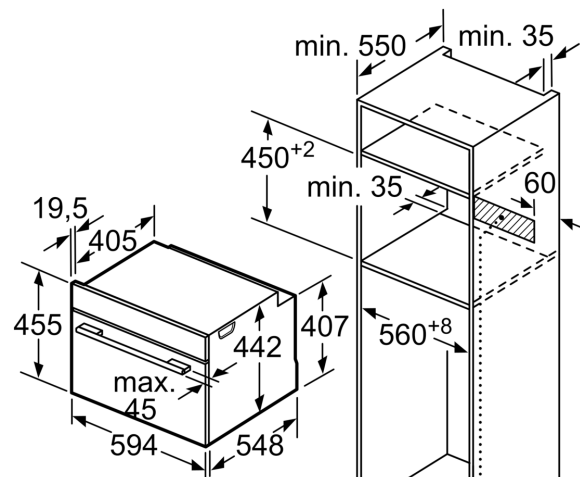

### Rozměry

- rozměry spotřebiče (V x Š x H): 455 mm x 594 mm x 548 mm
- rozměry niky (V x Š x H): 450 mm - 455 mm x 560 mm - 568 mm x 550 mm
- „potřebné rozměry naleznete v instalačních materiálech“

**Serie 8, Vestavná kompaktní  
kombinovaná parní trouba, 60 x 45  
cm, Černá  
CSG7361B1**

Montáž dvou spotřebičů nad sebou  
Výměna vzduchu

A: Větrací mřížka  $\geq 200 \text{ cm}^2$

místo pro  
přípojku  
spotřebiče  
320 x 115

rozměry v mm

rozměry v mm

místo pro přípojku  
spotřebiče 320 x 115

rozměry v mm