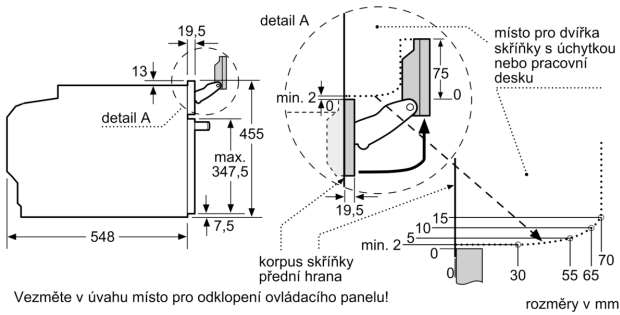

### Technické informace

- délka přívodního kabelu: 150 cm
- napětí: 220 - 240 V
- celkový příkon elektro: 3.3 kW
- energetická třída (dle EU 65/2014): A+
- spotřeba energie na cyklus při konvenčním ohřevu: 0.73 kWh (na stupnici třídy energetické účinnosti od A+++ do D)
- spotřeba energie na cyklus v režimu recirkulace: 0.61 kWh
- počet pečicích prostorů: 1 zdroj tepla: elektřina objem pečicího prostoru: 47 l

### Rozměry

- rozměry spotřebiče (V x Š x H): 455 mm x 594 mm x 548 mm
- rozměry niky (V x Š x H): 450 mm - 455 mm x 560 mm - 568 mm x 550 mm
- „potřebné rozměry naleznete v instalačních materiálech“

**Serie 8, Vestavná kompaktní  
kombinovaná parní trouba, 60 x 45  
cm, Černá  
CSG7361B1**

Montáž dvou spotřebičů nad sebou  
Výměna vzduchu

A: Větrací mřížka  $\geq 200 \text{ cm}^2$

místo pro  
přípojku  
spotřebiče  
320 x 115

rozměry v mm

rozměry v mm

místo pro přípojku  
spotřebiče 320 x 115

rozměry v mm