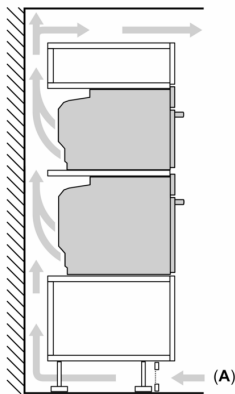

### Příslušenství

- rošt, smaltovaný hluboký plech, děrovaná parní nádoba (velikost M), děrovaná parní nádoba (velikost XL), neděrovaná parní nádoba (velikost M)

### Technické informace

- délka přívodního kabelu: 150 cm
- napětí: 220 - 240 V
- celkový příkon elektro: 3.3 kW
- energetická třída (dle EU 65/2014): A+
- spotřeba energie na cyklus při konvenčním ohřevu: 0.73 kWh (na stupnici třídy energetické účinnosti od A+++ do D)
- spotřeba energie na cyklus v režimu recirkulace: 0.61 kWh
- počet pečicích prostorů: 1 zdroj tepla: elektřina objem pečicího prostoru: 47 l

### Rozměry

- rozměry spotřebiče (V x Š x H): 455 mm x 594 mm x 548 mm
- rozměry niky (V x Š x H): 450 mm - 455 mm x 560 mm - 568 mm x 550 mm
- „potřebné rozměry naleznete v instalačních materiálech“

**Serie 8, Vestavná kompaktní  
kombinovaná parní trouba, 60 x 45  
cm, Černá  
CSG7361B1**

Montáž dvou spotřebičů nad sebou  
Výměna vzduchu

A: Větrací mřížka  $\geq 200 \text{ cm}^2$

místo pro  
přípojku  
spotřebiče  
320 x 115

rozměry v mm

rozměry v mm

místo pro přípojku  
spotřebiče 320 x 115