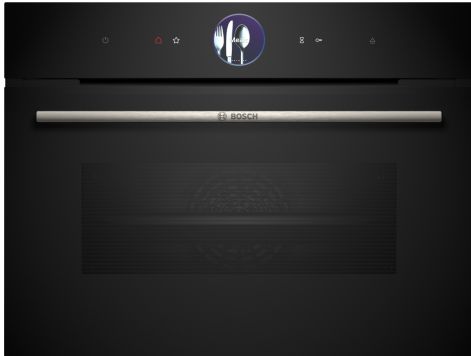

**Serie 8, Vestavná kompaktní kombinovaná parní trouba, 60 x 45 cm, Černá  
CSG7361B1**

A<sup>+</sup>

**včetně příslušenství**

1 x rošt, 1 x univerzální pánve, velikost XL, děrovaný, 1 x Zásobník páry, neděrovaný, velikost M