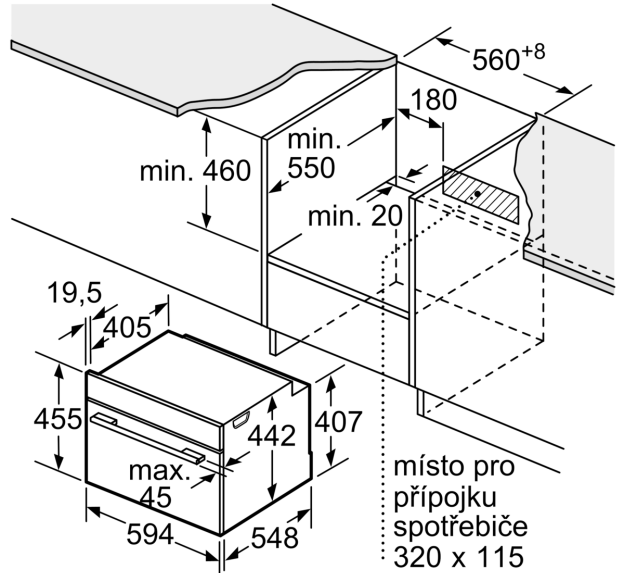

### Technické informace

- délka přívodního kabelu: 150 cm
- napětí: 220 - 240 V
- celkový příkon elektro: 3.3 kW
- energetická třída (dle EU 65/2014): A+
- spotřeba energie na cyklus při konvenčním ohřevu: 0.73 kWh (na stupnici třídy energetické účinnosti od A+++ do D)
- spotřeba energie na cyklus v režimu recirkulace: 0.61 kWh
- počet pečicích prostorů: 1 zdroj tepla: elektřina objem pečicího prostoru: 47 l

### Rozměry

- rozměry spotřebiče (V x Š x H): 455 mm x 594 mm x 548 mm
- rozměry niky (V x Š x H): 450 mm - 455 mm x 560 mm - 568 mm x 550 mm
- „potřebné rozměry naleznete v instalačních materiálech“

**Serie 8, Vestavná kompaktní  
kombinovaná parní trouba, 60 x 45  
cm, Černá  
CSG7361B1**

Montáž dvou spotřebičů nad sebou  
Výměna vzduchu

A: Větrací mřížka  $\geq 200 \text{ cm}^2$

místo pro  
přípojku  
spotřebiče  
320 x 115

rozměry v mm

rozměry v mm

místo pro přípojku  
spotřebiče 320 x 115

rozměry v mm