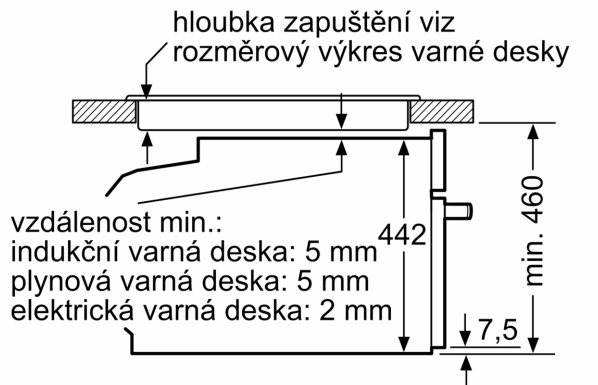

vestavba s varnou deskou

rozměry v mm

Pokud je kompaktní spotřebič vestavěný pod varnou deskou, musí být dodržena následující tloušťka pracovní desky (příp. včetně nosné konstrukce).

Typ varné desky	min. tloušťka pracovní desky	
	nasazená	v rovině
indukční varná deska	42 mm	43 mm
celoplošná indukční varná deska	52 mm	53 mm
plynová varná deska	32 mm	43 mm
elektrická varná deska	32 mm	35 mm